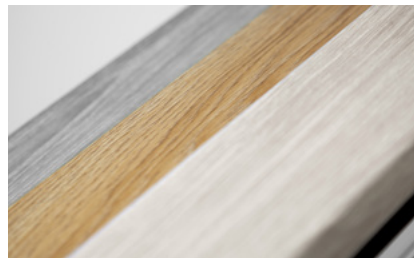

**Engineering progress
Enhancing lives**

KALEIDO WOODEC

Natürlicher Holzlook für REHAU
Fenster- und Türprofile.

Fenster neu erfunden. Für das Leben von heute.

Holzoptik
ganz ohne
Streichen

Die täuschend echte Holzoptik und -haptik

Die matten Oberflächen von KALEIDO WOODEC sind nicht nur schön anzusehen, sondern fühlen sich auch noch besonders echt an. Sie werden erstaunt sein, denn KALEIDO WOODEC macht es Ihnen wirklich schwer, Kunststofffenster von Holzfenstern zu unterscheiden.

- Pflegeleichte Oberfläche
- Innovatives Design und aktuelle Trendfarben
- Witterungsbeständig und lichtecht

Es stehen Ihnen drei moderne Oberflächen zur Verfügung, bei denen die sonst übliche „Holz-Pflege“ entfällt. So haben Sie lange Freude an der schönen Optik Ihrer Fenster.